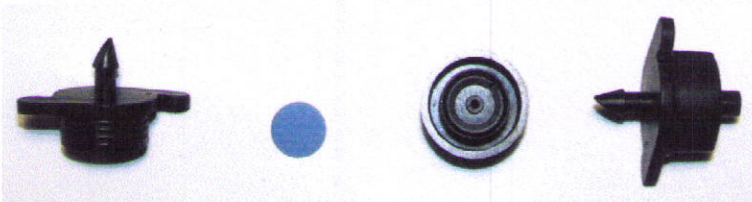

# EUROPLAST

Gli ON LINE PC DRIPPER "Rainbow" sono dei gocciolatori autocompensanti muniti di una capsula removibile in silicone che regola il flusso dell'acqua a differenti livelli di pressione. Produciamo i Rainbow in tre differenti versioni: 2, 4, 8 L/h. Il loro utilizzo è consigliato in zone collinari e/o su terreni con differenti livelli di pendenza.

The ON LINE PC DRIPPER "Rainbow" are an on line pressure compensating flow emitters with a removable top cap and a silicone rubber diaphragm that regulates water discharge at different pressures. We produce Rainbow compensating flow emitters in three models: 2, 4, 8 L/h. We recommended to use it in hilly areas or on terrains with different level of inclination.

Los "GOTEROS INTERLINEA PC Rainbow" son goteros autocompensantes munidos de una cápsula de silicona desmontable que regula el flujo de agua a diferentes niveles de presión. Producimos los Rainbow en tres versiones diferentes: 2, 4, 8 L / h. Su uso se recomienda en zonas de colinas y/o en suelos con diferentes niveles de inclinación.