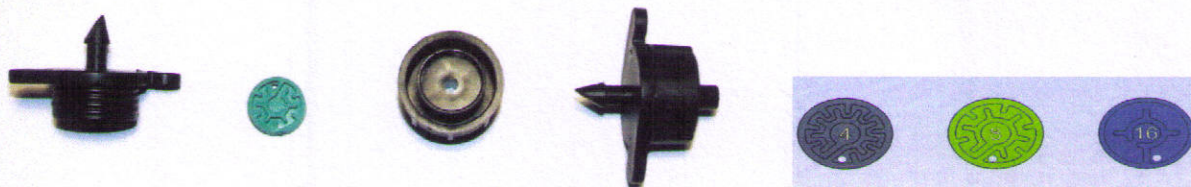

# EUROPLAST

Gli ON LINE DRIPPER "Rainbow" sono dei gocciolatori a flusso turbolento con una capsula removibile che permette una facile ispezione e pulizia. Produciamo i Rainbow in quattro differenti versioni: 2, 4, 8, 16 L/h con pressione di esercizio raccomandata pari a 1 bar

The ON LINE DRIPPER "Rainbow" are turbulent flow emitters with a removable top cap which allows easy inspection and cleaning. We produce Rainbow flow emitters in four models: 2, 4, 8, 16 L/h with recommended operating pressure at 1 bar.

Los "GOTEROS INTERLINEA Rainbow" son goteros a flujo turbulento con una capsula extraible que permite una fácil inspección y limpieza. Producimos los "Rainbow" en cuatro versiones diferentes: 2, 4, 8, 16 L / h con una presión de trabajo recomendada de 1 bar.